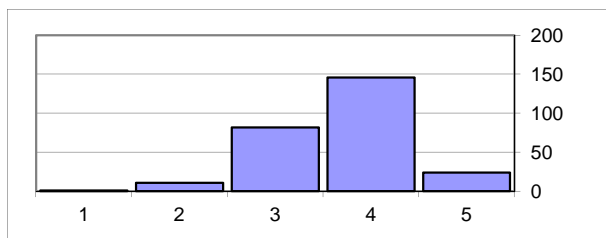

Prova 64 PLNM B1 - 2.º ciclo

Nível	Nº Provas	
5	24	9%
4	146	55%
3	82	31%
2	11	4%
1	1	0%
264