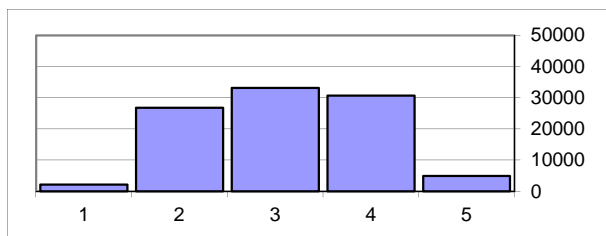

### Prova 41 Português

Nível	Nº Provas	
5	6651	7%
4	38982	40%
3	38267	39%
2	13061	13%
1	433	0%

**97394**

Média **65,6**  
Desvio **16,4**

### Prova 42 Matemática

Nível	Nº Provas	
5	4986	5%
4	30758	31%
3	33188	34%
2	26841	27%
1	2141	2%

**97914**

Média **59,6**  
Desvio **20,0**