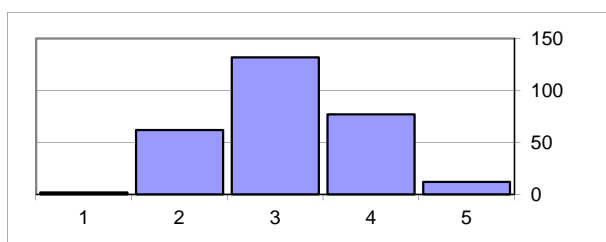

Prova 44 PLNM B1 - 1.º ciclo

Nível	Nº Provas	
5	12	4%
4	77	27%
3	132	46%
2	62	22%
1	2	1%

285