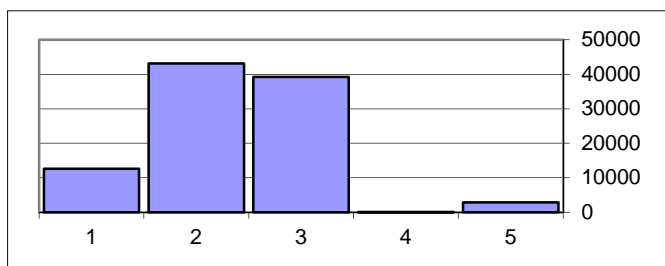

Organização e Trat. de Dados

Nível	Nº Provas	
5	2895	3%
4	89	0%
3	39249	40%
2	43095	44%
1	12586	13%
97914