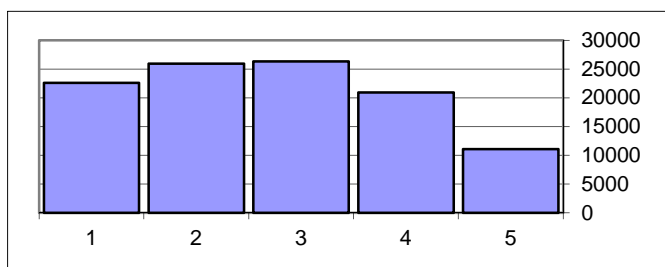

##### Números e Operações

Nível	Nº Provas	
5	2574	2%
4	11005	10%
3	24535	23%
2	41626	39%
1	27072	25%

**106812**

##### Geometria e Medida

Nível	Nº Provas	
5	12089	11%
4	26120	24%
3	26039	24%
2	31101	29%
1	11463	11%

**106812**

##### Álgebra

Nível	Nº Provas	
5	11085	10%
4	20913	20%
3	26298	25%
2	25933	24%
1	22583	21%

**106812**