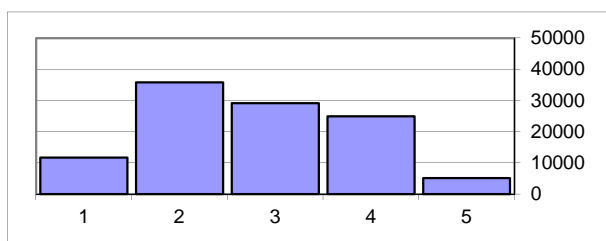

## 2.º Ciclo

### Prova 61 Português

Nível	Nº Provas	
5	4221	4%
4	29495	28%
3	48068	45%
2	23968	23%
1	552	1%
<b>106304</b>		

Média **59,5**  
Desvio **16,5**

### Prova 62 Matemática

Nível	Nº Provas	
5	5166	5%
4	24981	23%
3	29151	27%
2	35807	34%
1	11707	11%
<b>106812</b>		

Média **51,0**  
Desvio **24,1**