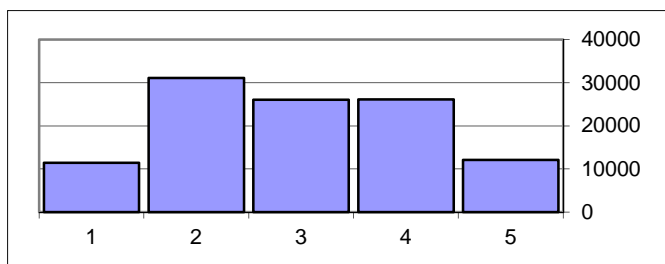

#### Matemática (62) - Classificações por Tema

##### Números e Operações

Nível	Nº Provas	
5	2574	2%
4	11005	10%
3	24535	23%
2	41626	39%
1	27072	25%

**106812**

##### Geometria e Medida

Nível	Nº Provas	
5	12089	11%
4	26120	24%
3	26039	24%
2	31101	29%
1	11463	11%

**106812**