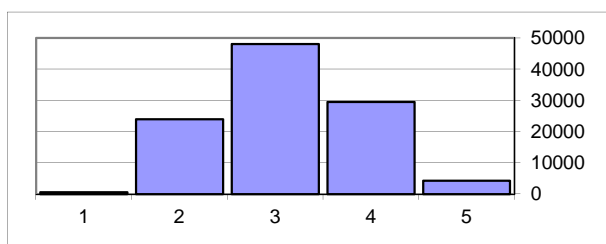

Provas Finais de Ciclo do Ensino Básico 2015

2.º Ciclo

Prova 61 Português

Nível	Nº Provas	
5	4221	4%
4	29495	28%
3	48068	45%
2	23968	23%
1	552	1%
106304