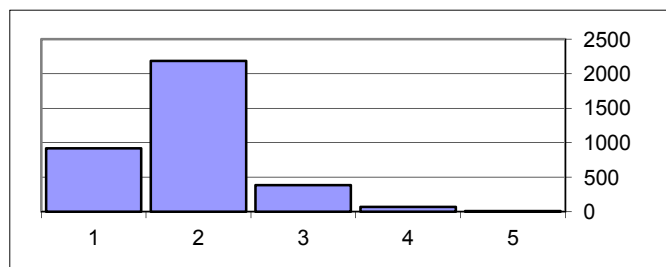

Prova 41 Português

Nível	Nº Provas	
5	3	0%
4	120	5%
3	811	33%
2	1311	54%
1	198	8%
2443		

Média **41,5**
Desvio **16,5**

Prova 42 Matemática

Nível	Nº Provas	
5	10	0%
4	72	2%
3	385	11%
2	2183	61%
1	919	26%
3569		

Média **30,0**
Desvio **15,3**

Prova 61 Português

Nível	Nº Provas	
5	6	0%
4	219	3%
3	2702	32%
2	5101	60%
1	449	5%
8477		

Média **41,4**
Desvio **13,8**

Prova 62 Matemática

Nível	Nº Provas	
5	3	0%
4	38	0%
3	566	5%
2	5570	47%
1	5739	48%
11916		