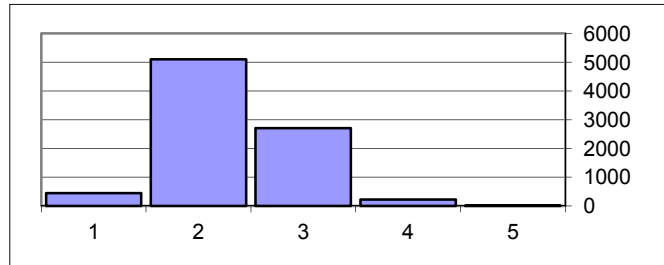

Prova 41 Português

Nível	Nº Provas	
5	3	0%
4	120	5%
3	811	33%
2	1311	54%
1	198	8%
2443		

Média **41,5**
Desvio **16,5**

Prova 42 Matemática

Nível	Nº Provas	
5	10	0%
4	72	2%
3	385	11%
2	2183	61%
1	919	26%
3569		

Média **30,0**
Desvio **15,3**

Prova 61 Português

Nível	Nº Provas	
5	6	0%
4	219	3%
3	2702	32%
2	5101	60%
1	449	5%
8477		

Média **41,4**
Desvio **13,8**

Prova 62 Matemática

Nível	Nº Provas	
5	3	0%
4	38	0%
3	566	5%
2	5570	47%
1	5739	48%
11916		