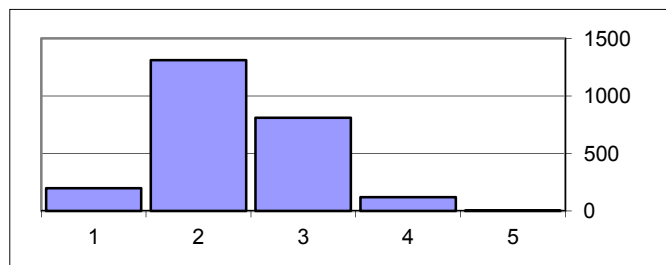

Prova 41 Português

Nível	Nº Provas	
5	3	0%
4	120	5%
3	811	33%
2	1311	54%
1	198	8%
2443		

Média **41,5**
Desvio **16,5**

Prova 42 Matemática

Nível	Nº Provas	
5	10	0%
4	72	2%
3	385	11%
2	2183	61%
1	919	26%
3569		

Média **30,0**
Desvio **15,3**

Prova 61 Português

Nível	Nº Provas	
5	6	0%
4	219	3%
3	2702	32%
2	5101	60%
1	449	5%
8477		

Média **41,4**
Desvio **13,8**

Prova 62 Matemática

Nível	Nº Provas	
5	3	0%
4	38	0%
3	566	5%
2	5570	47%
1	5739	48%
11916		